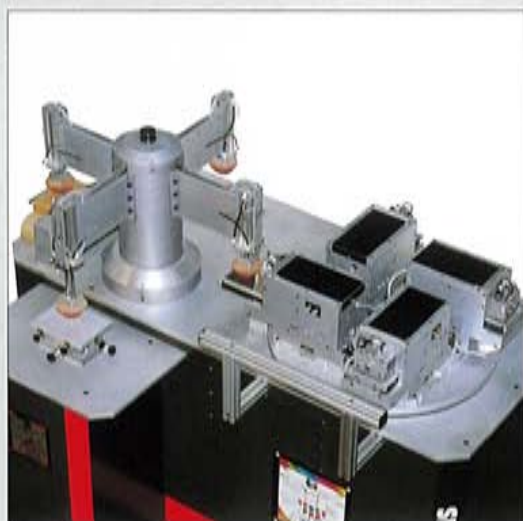

SPACE PAD SATAN SERIES

MISHIMA

- 「スペースパッドサタンシリーズは、各個別のパッドと各個別の版駆動部（クローズド インク スーパー CUP）をそれぞれ回転させ、高速印刷を行う事が出来る多色刷パッド印刷機です。

この印刷機をインライン印刷機ヘッドとして使用した場合には、従来困難とされていた状況でのインライン化も容易に実行可能となりました。

又「クローズド インク システム」+「パッドクリーニングシステム」を採用しているため、理想的な安定したパッド印刷が可能です。

■ 小型サタン4色機

- 最大印刷直径：φ60%
- 最大版寸法：100×200%
- クローズド インク スーパー CUP システム

■ 4 COLOR

- PRINT SIZE : φ60%
- CLICHE SIZE : 100×200%
- CLOSED INK SUPER CUP

■ 小型サタン5色機

- 最大印刷直径：φ60%
- 最大版寸法：100×200%
- クローズド インク スーパー CUP システム

■ 5 COLOR

- PRINT SIZE : φ60%
- CLICHE SIZE : 100×200%
- CLOSED INK SUPER CUP

SATAN 804 SG

SATAN 805 SG

■ 中型サタン4色機

- 最大印刷直径：φ95%
- 最大版寸法：125×250%
- クローズド インク スーパー CUP システム

■ 4 COLOR

- PRINT SIZE : φ95%
- CLICHE SIZE : 125×250%
- CLOSED INK SUPER CUP

■ 中型サタン4色機

- 最大印刷直径：φ95%
- 最大版寸法：125×250%
- クローズド インク スーパー CUP システム

■ 4 COLOR

- PRINT SIZE : φ95%
- CLICHE SIZE : 125×250%
- CLOSED INK SUPER CUP

SATAN 1304 SG

SATAN 1305 SG