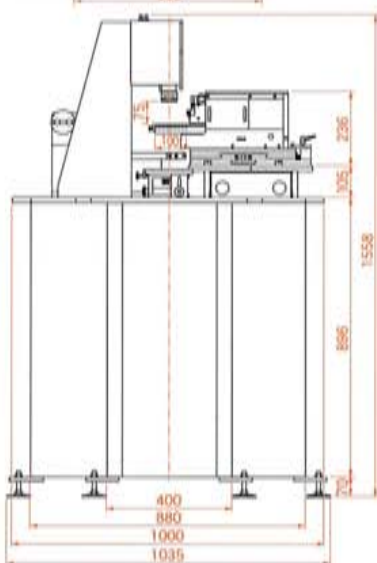

MISHIMA
2 COLOR
PAD PRINTING
MACHINE WITH
CLOSED INK
SYSTEM

SPACE
PAD
PRO-
8A2 SERIES

MISHIMA
JAPAN

スペース パッド PRO-8A2(2色機)

■「スペースパッド PRO-8A2」は、1個のパッド駆動部と、2個の版駆動部(クローズドインキBOX、又はCUP)を、それぞれ個別に設計した2色刷パッド印刷機です。

従って、このシステムをインライン印刷機ヘッドとして使用した場合には、従来困難とされていた状況でのインライン化も容易に実行可能となりました。

又「クローズドインキシステム」+「パッドクリーニングシステム」を採用している為、理想的な安定したパッド印刷が可能です。

■テクニカルデータ

SPACE PAD	PRO-8A2K	PRO-8A2G
クローズドインキシステム	INK BOX	INK CUP
カラー数	2色刷	
最大印刷寸法	75×60%	45×45%
最大印刷直径	φ60%	
最大版寸法	100×100%	200×100%
クリーニングテープ幅	75%	
電気	単相 100V	