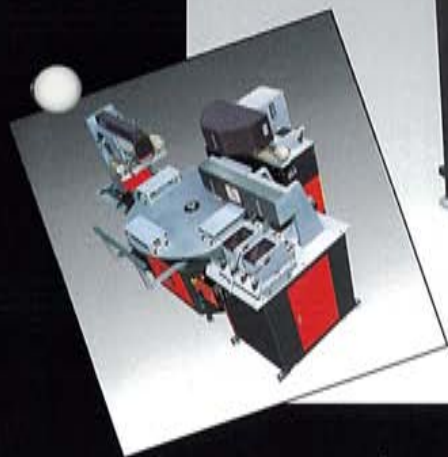

MISHIMA
2 COLOR
PAD PRINTING
MACHINE WITH
CLOSED INK
SYSTEM

SPACE
PAD
PRO-
8A2 SERIES

MISHIMA
JAPAN

スペース パッド PRO-8A2(2色機)

■「スペースパッド PRO-8A2」は、1個のパッド駆動部と、2個の版駆動部(クローズドインキBOX、又はCUP)を、それぞれ個別に設計した2色刷パッド印刷機です。

従って、このシステムをインライン印刷機ヘッドとして使用した場合には、従来困難とされていた状況でのインライン化も容易に実行可能となりました。

又「クローズドインキシステム」+「パッドクリーニングシステム」を採用している為、理想的な安定したパッド印刷が可能です。

■テクニカルデータ

SPACE PAD	PRO-8A2K	PRO-8A2G
クローズドインキシステム	INK BOX	INK CUP
カラー数	2色刷	
最大印刷寸法	75×60%	45×45%
最大印刷直径	φ60%	
最大版寸法	100×100%	200×100%
クリーニングテープ幅	75%	
電気	単相 100V	