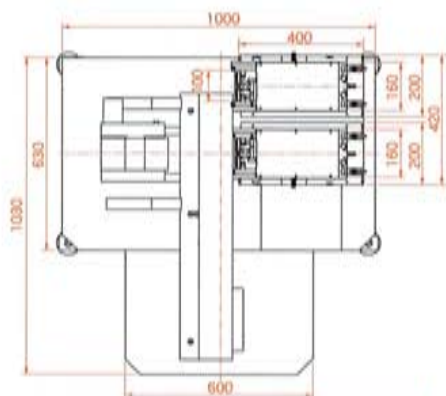

MISHIMA
2 COLOR
PAD PRINTING
MACHINE WITH
CLOSED INK
SYSTEM

SPACE
PAD
PRO-
8A2 SERIES

MISHIMA
JAPAN

スペース パッド PRO-8A2(2色機)

■「スペースパッド PRO-8A2」は、1個のパッド駆動部と、2個の版駆動部(クローズドインキBOX、又はCUP)を、それぞれ個別に設計した2色刷パッド印刷機です。

従って、このシステムをインライン印刷機ヘッドとして使用した場合には、従来困難とされていた状況でのインライン化も容易に実行可能となりました。

又「クローズドインキシステム」+「パッドクリーニングシステム」を採用している為、理想的な安定したパッド印刷が可能です。

■テクニカルデータ

SPACE PAD	PRO-8A2K	PRO-8A2G
クローズドインキシステム	INK BOX	INK CUP
カラー数	2色刷	
最大印刷寸法	75×60%	45×45%
最大印刷直径	φ60%	
最大版寸法	100×100%	200×100%
クリーニングテープ幅	75%	
電気	単相 100V	