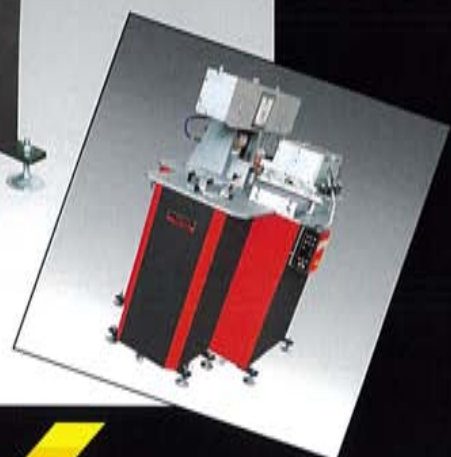

MISHIMA
2 COLOR
PAD PRINTING
MACHINE WITH
CLOSED INK
SYSTEM

SPACE
PAD
PRO-
8A2 SERIES

MISHIMA
JAPAN

スペース パッド PRO-8A2(2色機)

■「スペースパッド PRO-8A2」は、1個のパッド駆動部と、2個の版駆動部(クローズドインキBOX、又はCUP)を、それぞれ個別に設計した2色刷パッド印刷機です。

従って、このシステムをインライン印刷機ヘッドとして使用した場合には、従来困難とされていた状況でのインライン化も容易に実行可能となりました。

又「クローズドインキシステム」+「パッドクリーニングシステム」を採用している為、理想的な安定したパッド印刷が可能です。

■テクニカルデータ

SPACE PAD	PRO-8A2K	PRO-8A2G
クローズドインキシステム	INK BOX	INK CUP
カラー数	2色刷	
最大印刷寸法	75×60%	45×45%
最大印刷直径	φ60%	
最大版寸法	100×100%	200×100%
クリーニングテープ幅	75%	
電気	単相 100V	