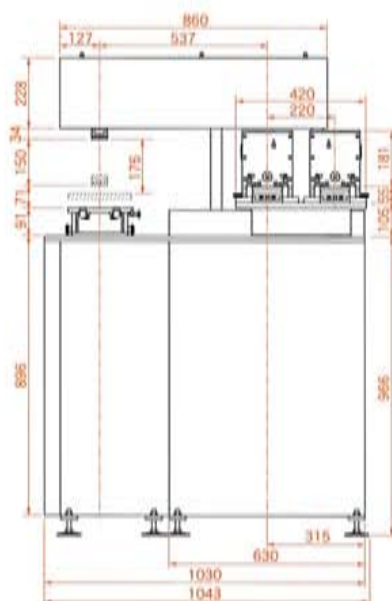

SPACE PAD PRO-8A2

●このカタログの記載事項は、予告なく変更する場合がありますのでご了承ください。

パッド印刷機材・スクリーン印刷機材・製造・輸入・販売

ミシマ株式会社

本社 / 名古屋市西区花の木一丁目10番21号 〒451-0062
TEL(052)521-4391代 FAX(052)524-0340

●代理店