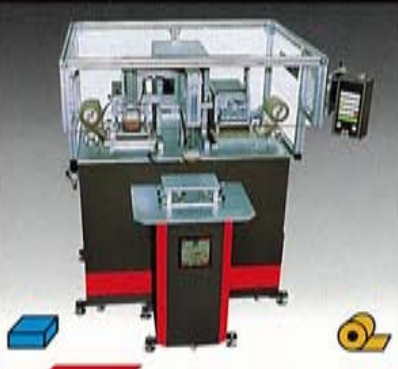

SPACE PAD LEONA SERIES

MISHIMA

「スペースパッドレオナシリーズ」は、2個のパッドをL型アームにセットし、アームを90°回転させ、高速印刷を行う事が出来る 多色刷/パッド印刷機です。

機械の運動は、①パッドが印刷(転写)している時に、②パッドはインキを版から拾い上げる作業をしています。

又、「クローズドインキシステム」+「パッドクリーニングシステム」を採用しているため、理想的な安定したパッド印刷が可能です。

又、多色インラインヘッドとして、いろいろな製造ラインの中へ組み込む事も可能です。

- 小型レオナ2色機
- 最大印刷寸法：
60×75%
- 最大版寸法：100×100%
- クローズドインキBOXシステム
- 2 COLOR
- PRINT SIZE：
60×75%
- CLICHE SIZE：
100×100%
- CLOSED INK BOX

LEONA 82K

- 小型レオナ2色機
- 最大印刷直径：φ60%
- 最大版寸法：100×200%
- クローズドインキCUPシステム
- 2 COLOR
- PRINT DIAM：φ60%
- CLICHE SIZE：
100×200%
- CLOSED INK CUP

LEONA 82G

- 中型レオナ2色機
- 最大印刷寸法：
110×125%
- 最大版寸法：150×150%
- クローズドインキBOXシステム
- 2 COLOR
- PRINT SIZE：
110×125%
- CLICHE SIZE：
150×150%
- CLOSED INK BOX

LEONA 132K

- 中型レオナ2色機
- 最大印刷直径：φ95%
- 最大版寸法：125×250%
- クローズドインキCUPシステム
- 2 COLOR
- PRINT DIAM：φ95%
- CLICHE SIZE：
125×250%
- CLOSED INK CUP

LEONA 132G

- 大型レオナ2色機
- 最大印刷寸法：
110×160%
- 最大版寸法：150×200%
- クローズドインキBOXシステム
- 2 COLOR
- PRINT SIZE：
110×160%
- CLICHE SIZE：
150×200%
- CLOSED INK BOX

LEONA 172K

- 小型レオナ4色機
- 最大印刷直径：φ60%
- 最大版寸法：100×200%
- クローズドインキCUPシステム
- 4 COLOR
- PRINT DIAM：φ60%
- CLICHE SIZE：
100×200%
- CLOSED INK CUP