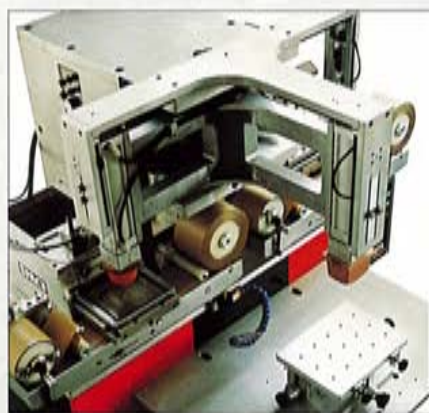

SPACE PAD LEONA SERIES

MISHIMA

「スペースパッドレオナシリーズ」は、2個のパッドをL型アームにセットし、アームを90°回転させ、高速印刷を行う事が出来る 多色刷/パッド印刷機です。

機械の運動は、①パッドが印刷(転写)している時に、②パッドはインキを版から拾い上げる作業をしています。

又、「クローズドインキシステム」+「パッドクリーニングシステム」を採用しているため、理想的な安定したパッド印刷が可能です。

又、多色インラインヘッドとして、いろいろな製造ラインの中へ組み込む事も可能です。

- 小型レオナ2色機
- 最大印刷寸法：
60×75%
- 最大版寸法：100×100%
- クローズドインキBOXシステム
- 2 COLOR
- PRINT SIZE：
60×75%
- CLICHE SIZE：
100×100%
- CLOSED INK BOX

LEONA 82K

- 小型レオナ2色機
- 最大印刷直径：φ60%
- 最大版寸法：100×200%
- クローズドインキCUPシステム
- 2 COLOR
- PRINT DIAM：φ60%
- CLICHE SIZE：
100×200%
- CLOSED INK CUP